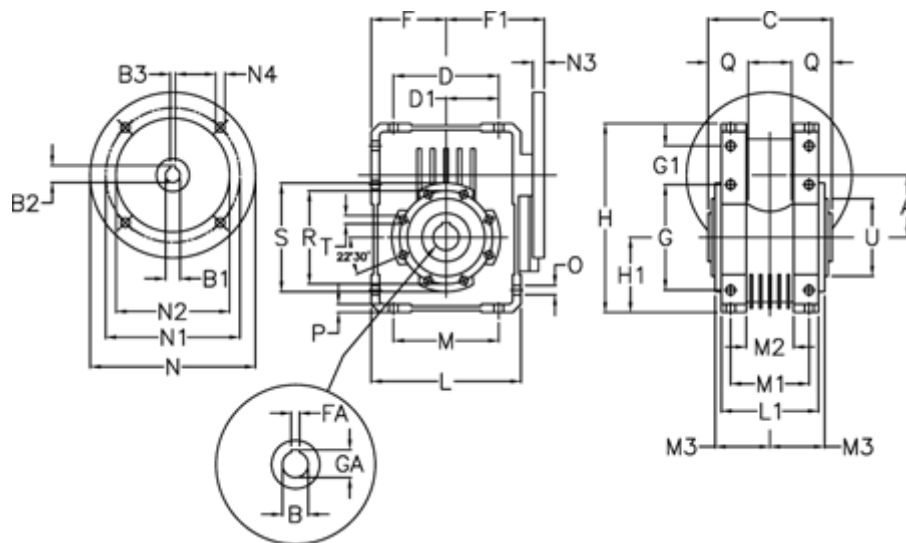

Article number: 392211004074536

Description: Worm Gear with Torque Limiter  
W110 L2-U-40-P112 B5

## Measures

A = 110.1	F = 125	L = 250	N2 = 180	T = M12x19
B = 42	F1 = 151	L1 = 143	N3 = 13	U = 130
B1 E7 = 28	FA = 12	M = 184	N4 = 13	
B2 = 31.3	G = 184	M1 = 115	O = 14	
B3 H9 = 8	G1 = 58	M2 = 69	P = 14	
C = 155	GA = 45.3	M3 = 73	Q = 45	
D = 174	H = 308	N = 250	R = 165	
D1 = 82	H1 = 125	N1 = 215	S = 200	